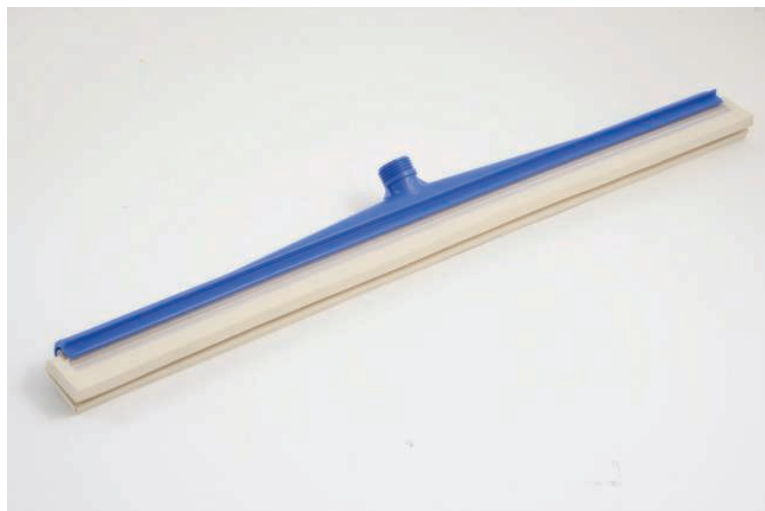

Zweiteiliger Wasserschieber, blau 8015074-B

Produktdetails:

Gesamtlänge	700mm
Gesamtbreite	/
Besatzmaterial	/
Ausführung	/
Besatzhöhe	/
Durchmesser	/
Körpermaterial	Polypropylen
Arbeitstemperatur	Bis max. 100°
Verformungstemperatur	/
Wasserdurchlauf	Nein
Six-Safe-Stielverbindung	Ja
Verpackungseinheit	6 Stück
Nettogewicht	0,436kg
EAN-Nummer	4052537002183
Zolltarifnummer	96039099